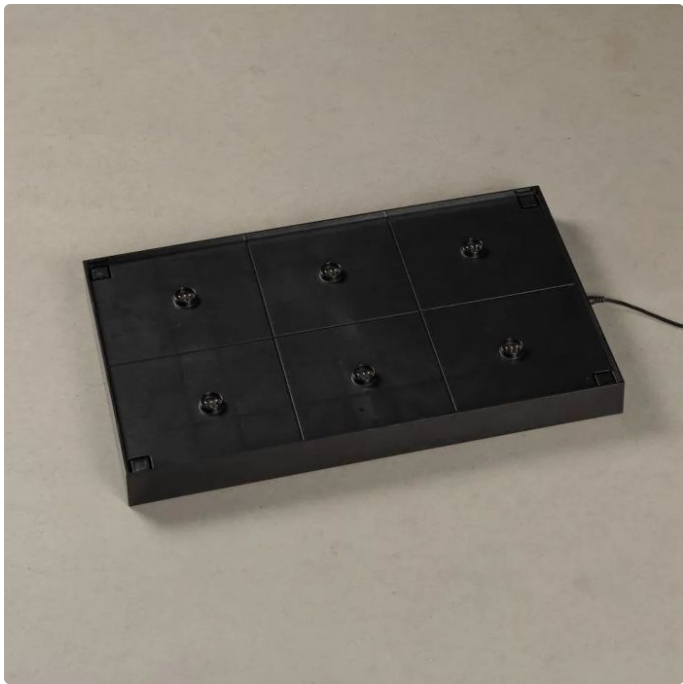

Oplaadpaneel

Datablad productinformatie