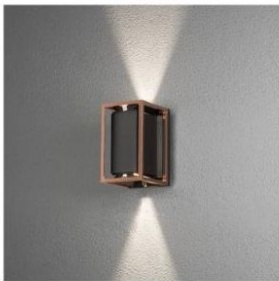

Wandarmatuur Vale flush twinlight

Datablad productinformatie

ADVIESPRIJS EXCL. BTW

€240.00

PRODUCTGEGEVENS

SKU: 020793232

Productpagina:

[Bekijk product op wolfs.nl](#)

Wandarmatuur Vale flush twinlight

Omschrijving

Wandarmatuur Vale flush twinlight 20cm, GU10 max 2x7W, 120x150x200mm

Afbeeldingen

Gerelateerde artikelen

Foto	Artikel	SKU	Adviesprijs excl. BTW
	GU10 50mm Ledvance lamp Bekijk product	GU10-50MM- LEDVANCE-LAMP- CONF	€6.70