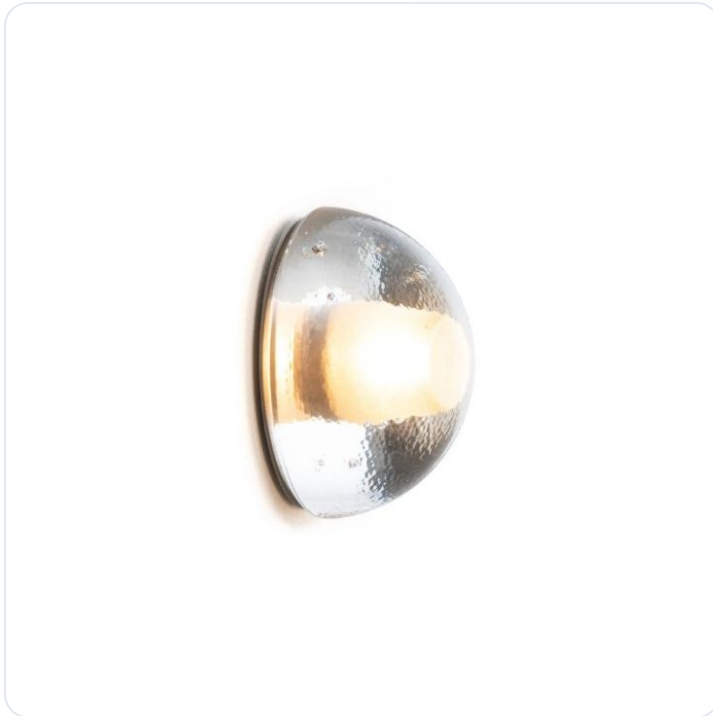

14S wall Ceiling

Datablad productinformatie

ADVIESPRIJS EXCL. BTW

350,00 €

PRODUCTGEGEVENS

SKU: 083000003

Productpagina:

[Bekijk product op wolfs.nl](#)

14S wall Ceiling

Omschrijving

Opbouwarmatuur 14S. LED 1W, 2700K, Voorzien van helder glazen afscherming en witte voetplaat. [Ø55mm] IP55 (incl. driver extern te plaatsen)

Afbeeldingen