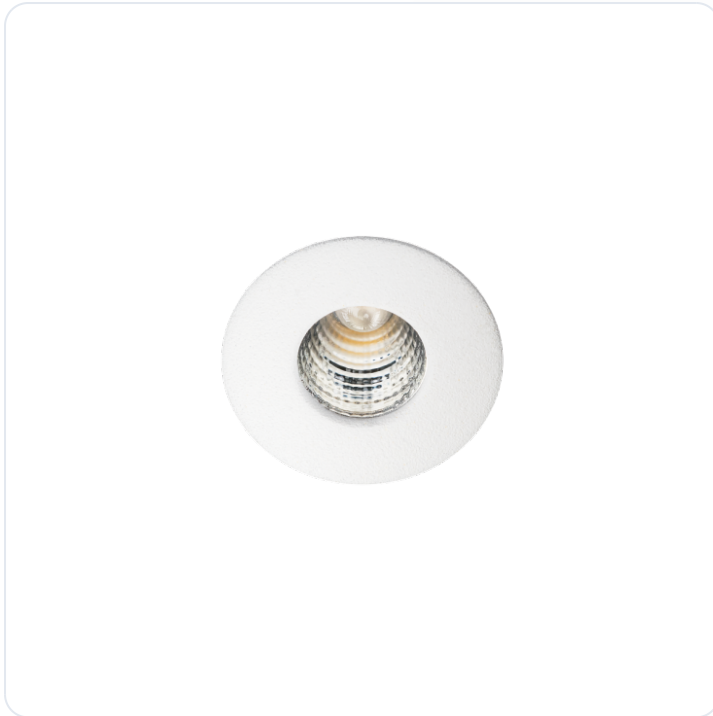

Inbouwspot Nano

Datablad productinformatie

PRODUCTGEGEVENS

SKU: INBOUWSPOT-NANO-CONF

Productpagina:

[Bekijk product op wolfs.nl](#)

Inbouwspot Nano

Varianten

Foto	Naam	SKU	Adviesprijs excl. BTW
	NANO WIT 2700K 15D Bekijk product	085202995	21,00 €
	NANO WIT 3000K 15D Bekijk product	085202996	21,00 €
	Nano WV208 wit 2700K 36D Bekijk product	085202997	21,00 €
	Nano WV208 wit 3000K 36D Bekijk product	085202998	21,00 €
	Nano tilt wit 2700K Bekijk product	085202999	31,00 €
	Nano tilt wit 3000K Bekijk product	085203000	31,00 €
	Nano Mat Wit 1W Led 4000K 36D Bekijk product	085208992	21,00 €
	Nano tilt zwart 2700K Bekijk product	085208994	31,00 €
	Nano tilt zwart 3000K Bekijk product	085208995	31,00 €
	Nano WV208 zwart 36D 2700K Bekijk product	085309616	21,00 €
	Nano WV208 1W zwart 36D 3000K Bekijk product	085309617	21,00 €