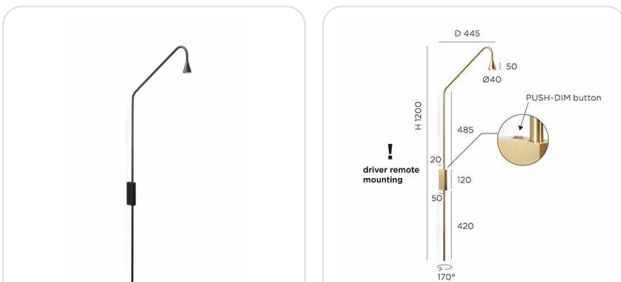

Afbeeldingen

Datablad gegenereerd via Wolfs Verlichting webshop op 10-06-2026 00:55

600000001