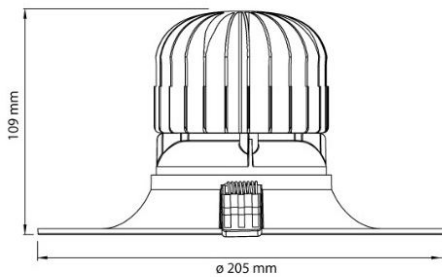

Emerald M serie 4 Non-Dim 15W 3000K CRI9

Datablad productinformatie