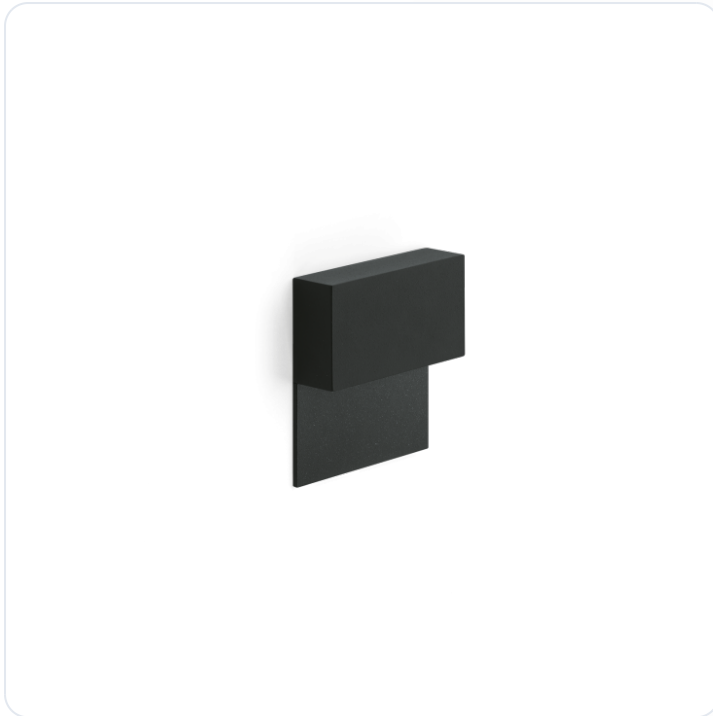

Tape 80 LED 2.2K 2W Nero

Datablad productinformatie

ADVIESPRIJS EXCL. BTW

87,50 €

PRODUCTGEGEVENS

SKU: 372212323

Productpagina:

[Bekijk product op wolfs.nl](#)

DOWNLOADS

- **Handleiding 1:**

[Open bestand](#)

Tape 80 LED 2.2K 2W Nero

Omschrijving

Tape 80 LED 2.2K 2W Nero