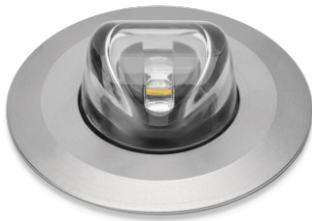

Trim CNC LED 24V 4K 2,2W

Datablad productinformatie

ADVIESPRIJS EXCL. BTW

179,00 €

PRODUCTGEGEVENS

SKU: 372000730

Productpagina:

[Bekijk product op wolfs.nl](#)

Trim CNC LED 24V 4K 2,2W