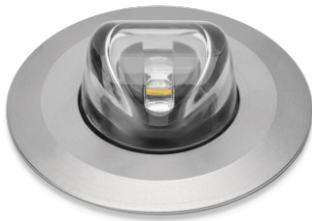

Trim CNC LED 24V 2.7K 2,2W

Datablad productinformatie

ADVIESPRIJS EXCL. BTW

179,00 €

PRODUCTGEGEVENS

SKU: 372000728

Productpagina:

[Bekijk product op wolfs.nl](#)

Trim CNC LED 24V 2.7K 2,2W