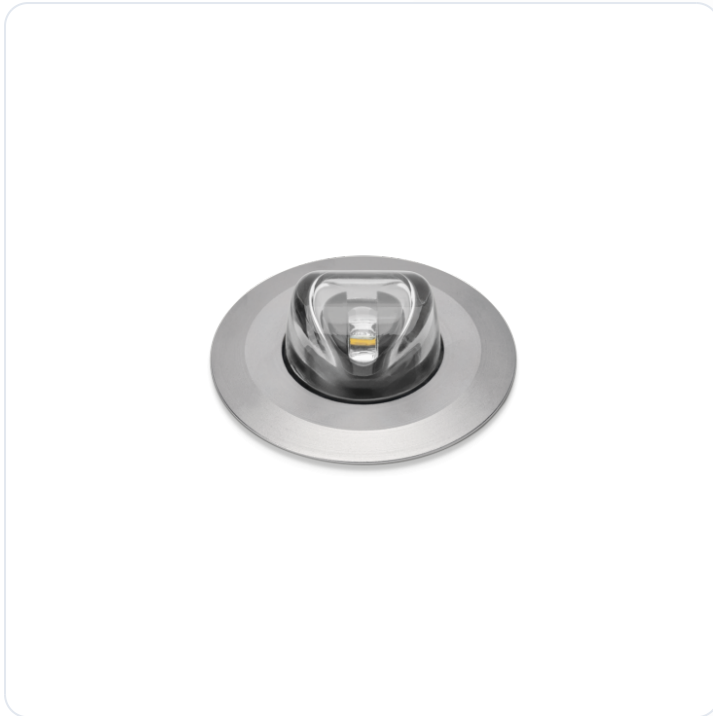

Trim CNC LED 24V 2.2K 2,2W

Datablad productinformatie

ADVIESPRIJS EXCL. BTW

179,00 €

PRODUCTGEGEVENS

SKU: 372000727

Productpagina:

[Bekijk product op wolfs.nl](#)

Trim CNC LED 24V 2.2K 2,2W