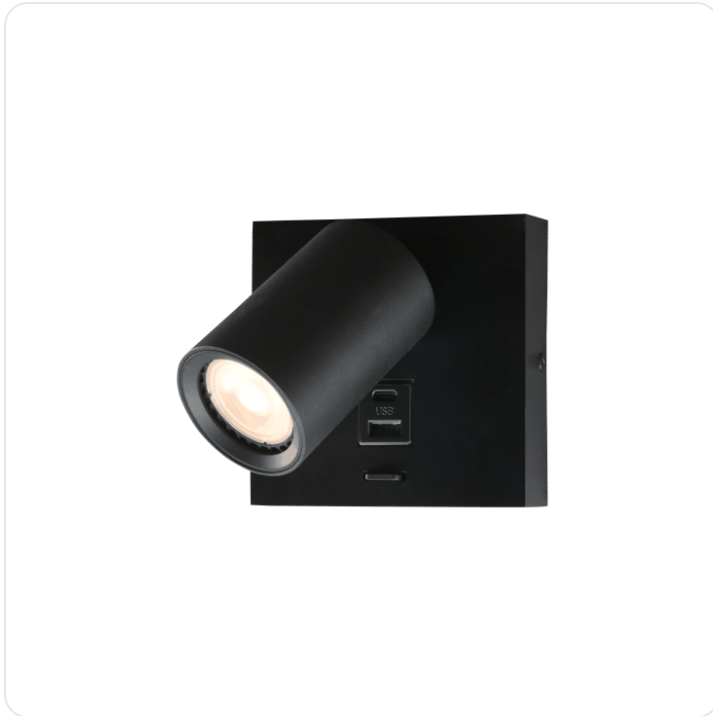

WL zwart 1l 11,4x11,4cm incl GU10 6W USB

Datablad productinformatie

ADVIESPRIJS EXCL. BTW

71,81 €

PRODUCTGEGEVENS

SKU: 170202543

Productpagina:

[Bekijk product op wolfs.nl](#)

WL zwart 1l 11,4x11,4cm incl GU10 6W USB

Omschrijving

Wand opobuw armatuur Master, uitgevoerd in de kleur zwart, geschikt voor 1 x GU10 (inclusief), voorzien van USB aansluiting.
[115x125x115mm]