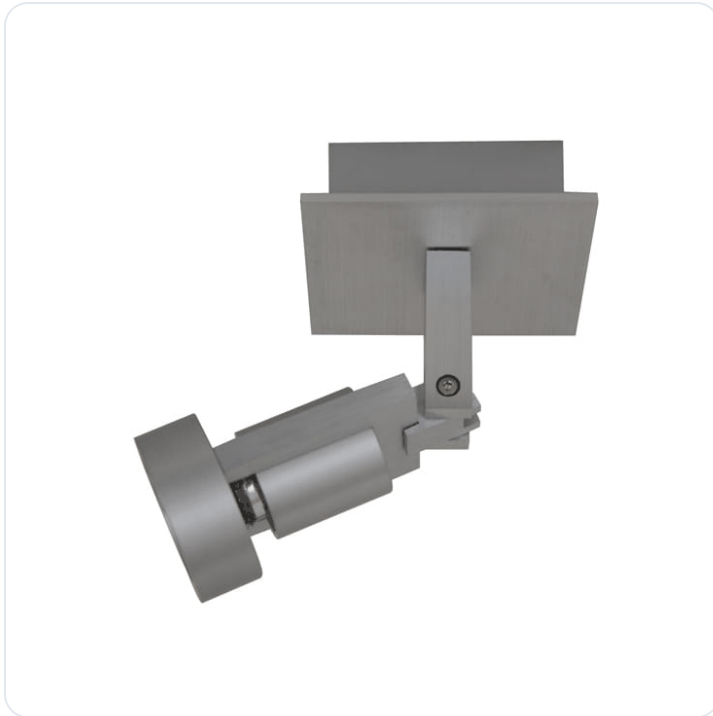

## PL alu 1l "Tech" 10x10cm excl GU10 50W

Datablad productinformatie

ADVIESPRIJS EXCL. BTW

**49,23 €**

PRODUCTGEGEVENS

**SKU:** 170202392

**Productpagina:**

[Bekijk product op wolfs.nl](#)

PL alu 1l "Tech" 10x10cm excl GU10 50W

### Omschrijving

PL alu 1l "Tech" 10x10cm excl GU10 50W