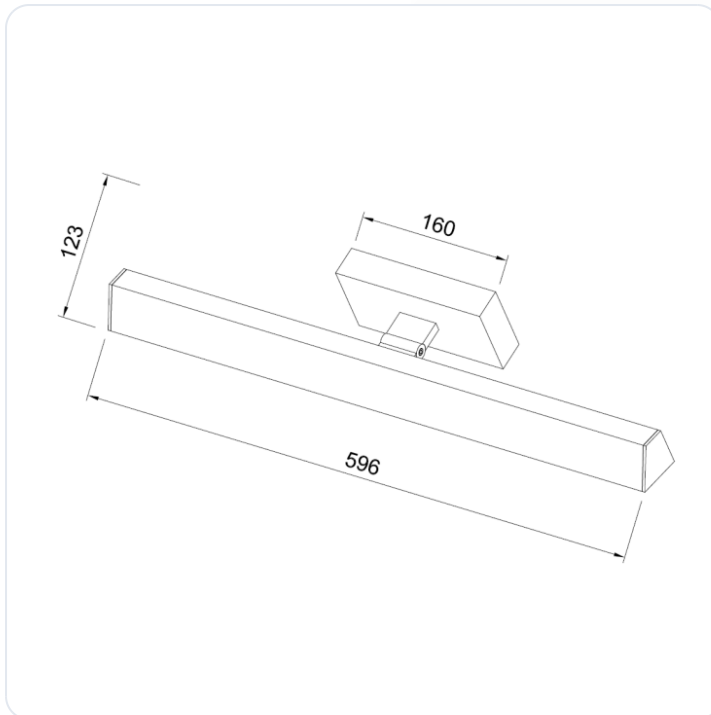

WL RIVERA ZW

Datablad productinformatie