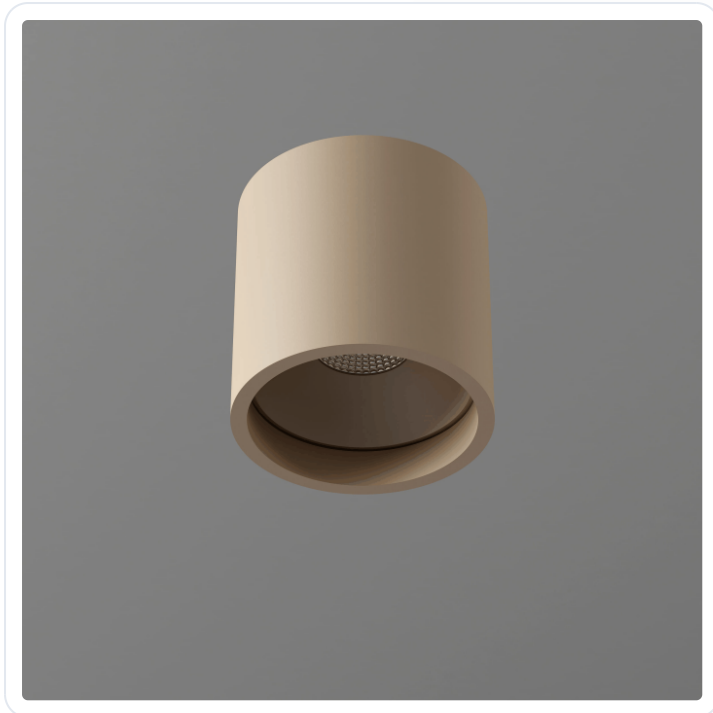

PL ORLEANS CP

Datablad productinformatie

ADVIESPRIJS EXCL. BTW

138,55 €

PRODUCTGEGEVENS

SKU: 170120344

Productpagina:

[Bekijk product op wolfs.nl](#)

PL ORLEANS CP

Omschrijving

Opbouwspot Orleans, uitgevoerd in de kleur champagne. Voorzien van 7W warmwitte led (770lm - 2700K - CRI90), fase afsnijding.
[Ø: 110mm; H: 100mm] IP20

Afbeeldingen