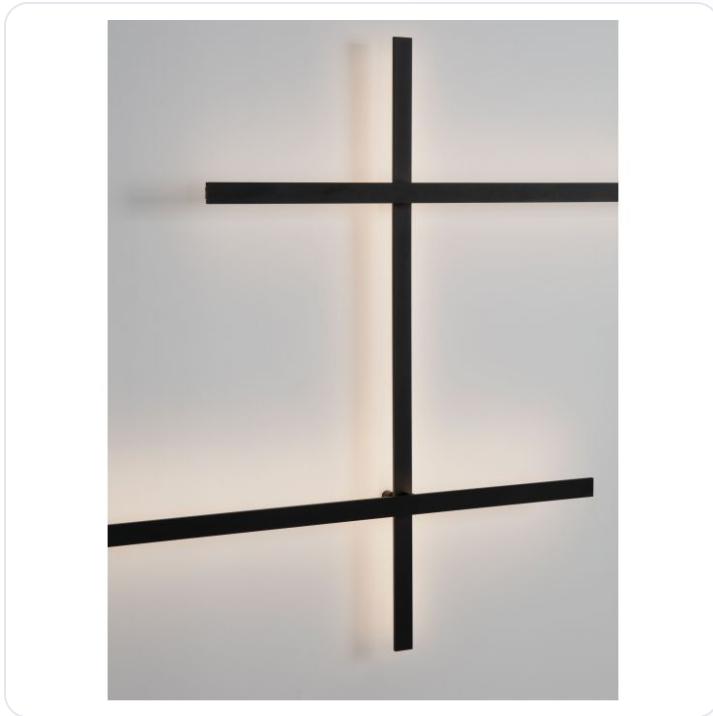

INVENTO LED Module Aluminium Black 35Wat

Datablad productinformatie

ADVIESPRIJS EXCL. BTW

133,46 €

PRODUCTGEGEVENS

SKU: 062133662

Productpagina:

[Bekijk product op wolfs.nl](#)

INVENTO LED Module Aluminium Black 35Wat

Omschrijving

INVENTO LED Module Aluminium Black 35Watt 24V 2400Lm IP20 3000K L:150.8 W:4 H:2.5 cm

Afbeeldingen