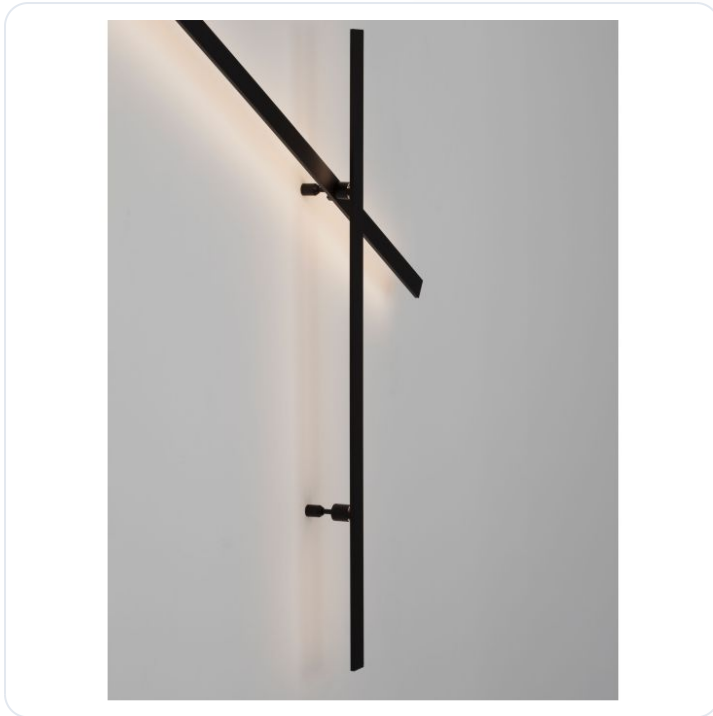

INVENTO LED Module Aluminium Black 25Wat

Datablad productinformatie

ADVIESPRIJS EXCL. BTW

94,96 €

PRODUCTGEGEVENS

SKU: 062133661

Productpagina:

[Bekijk product op wolfs.nl](#)

INVENTO LED Module Aluminium Black 25Wat

Omschrijving

INVENTO LED Module Aluminium Black 25Watt 24V 1600Lm IP20 3000K L:100.8 W:4 H:2.5 cm

Afbeeldingen