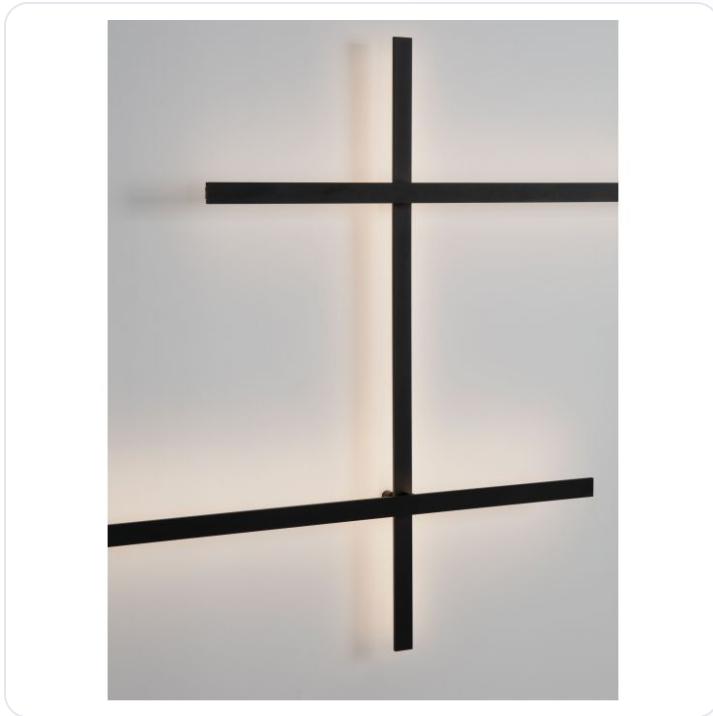

## INVENTO LED Module Aluminium Black 25Wa

Datablad productinformatie

ADVIESPRIJS EXCL. BTW

**102,66 €**

PRODUCTGEGEVENS

**SKU:** 062133655

**Productpagina:**

[Bekijk product op wolfs.nl](#)

INVENTO LED Module Aluminium Black 25Wa

### Omschrijving

INVENTO LED Module Aluminium Black 25Watt 24V 1600Lm IP20 3000K L:100.8 W:4 H:2.5 cm