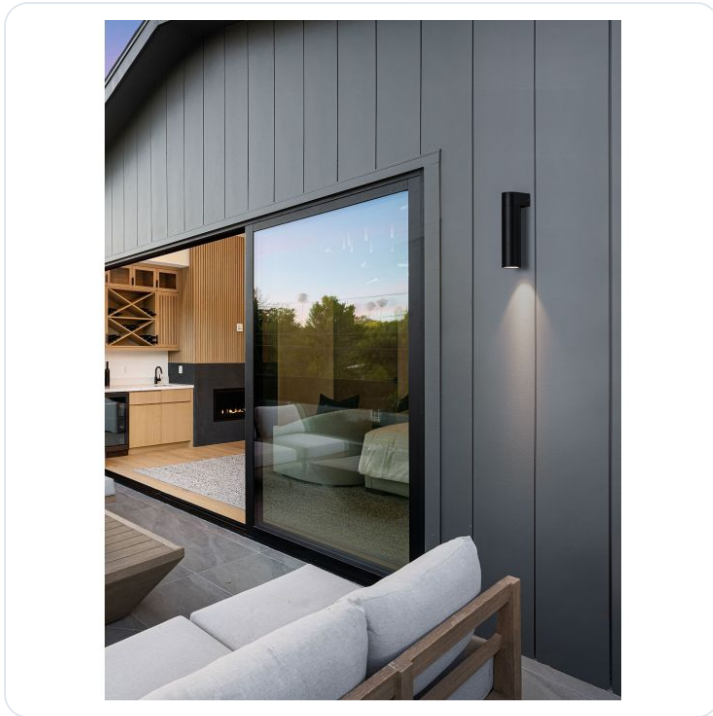

LUSY Dark Anthracite Aluminium & Glass L

Datablad productinformatie

ADVIESPRIJS EXCL. BTW

61,60 €

PRODUCTGEGEVENS

SKU: 062133614

Productpagina:

[Bekijk product op wolfs.nl](#)

LUSY Dark Anthracite Aluminium & Glass L

Omschrijving

LUSY Dark Anthracite Aluminium & Glass LED 5Watt 220-240Volt 310Lm IP65 3000K D:5 W:7 H:20 cm