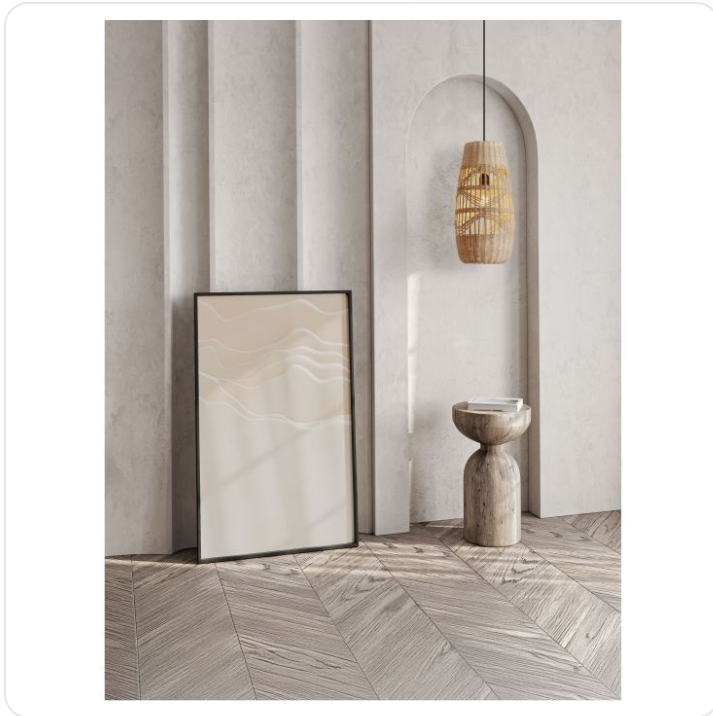

RIU Natural Rattan Sandy Black Steel Bas

Datablad productinformatie

ADVIESPRIJS EXCL. BTW

105,23 €

PRODUCTGEGEVENS

SKU: 062132948

Productpagina:

[Bekijk product op wolfs.nl](#)

RIU Natural Rattan Sandy Black Steel Bas

Omschrijving

RIU Natural Rattan Sandy Black Steel Base Black Fabric Wire LED E27 1x12 Watt 100-240 Volt IP20 Bulb Excluded D: 22 H: 240 cm

Afbeeldingen