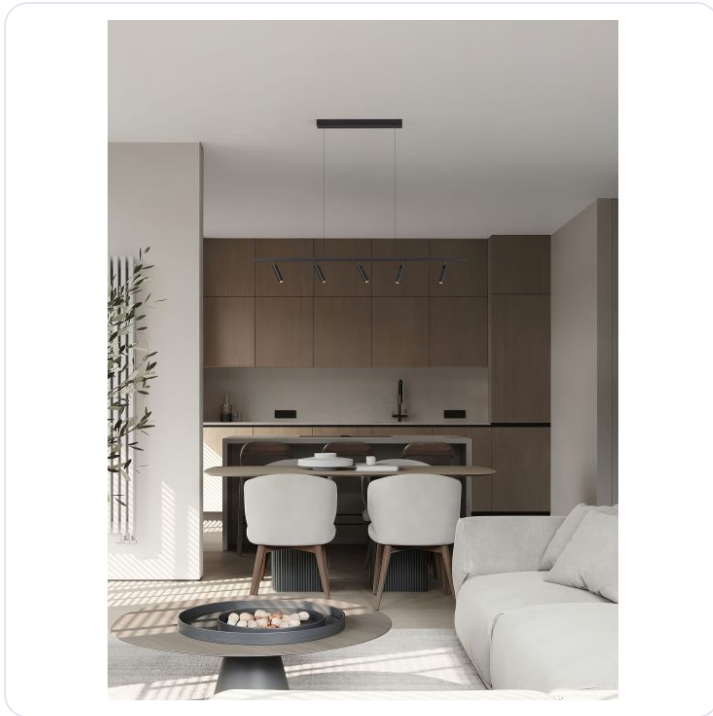

# MANO Sandy Black Aluminium LED 13 Watt

Datablad productinformatie

ADVIESPRIJS EXCL. BTW

**197,63 €**

PRODUCTGEGEVENS

**SKU:** 062132683

**Productpagina:**

[Bekijk product op wolfs.nl](#)

MANO Sandy Black Aluminium LED 13 Watt

## Omschrijving

MANO Sandy Black Aluminium LED 13 Watt 220-240 Volt 391Lm IP20 3000K L:110 W:10 H:150 cm