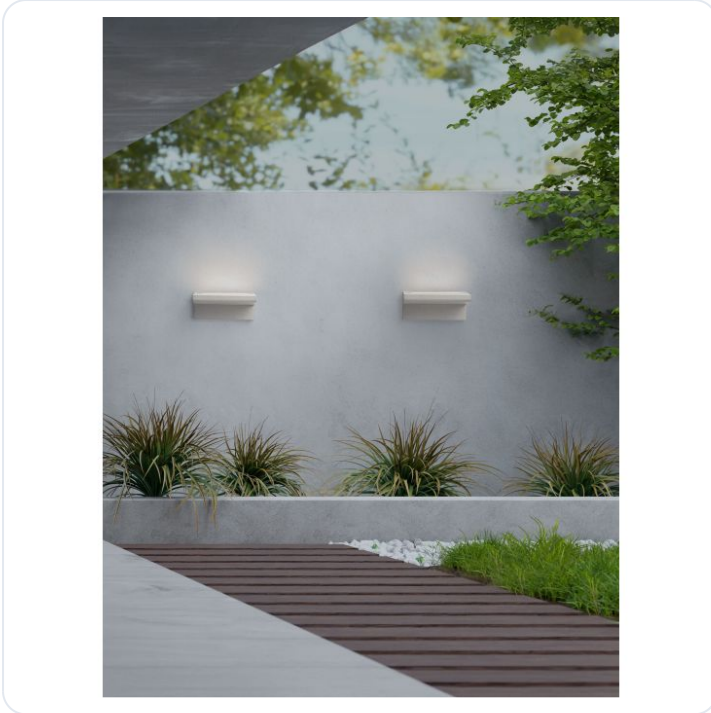

LITA White Sandstone Cement LED 6Watt 22

Datablad productinformatie

ADVIESPRIJS EXCL. BTW

105,23 €

PRODUCTGEGEVENS

SKU: 062132670

Productpagina:

[Bekijk product op wolfs.nl](#)

LITA White Sandstone Cement LED 6Watt 22

Omschrijving

LITA White Sandstone Cement LED 6Watt 220-240Volt 660Lm IP65 3000K L:20 W:12 H:9 cm

Afbeeldingen