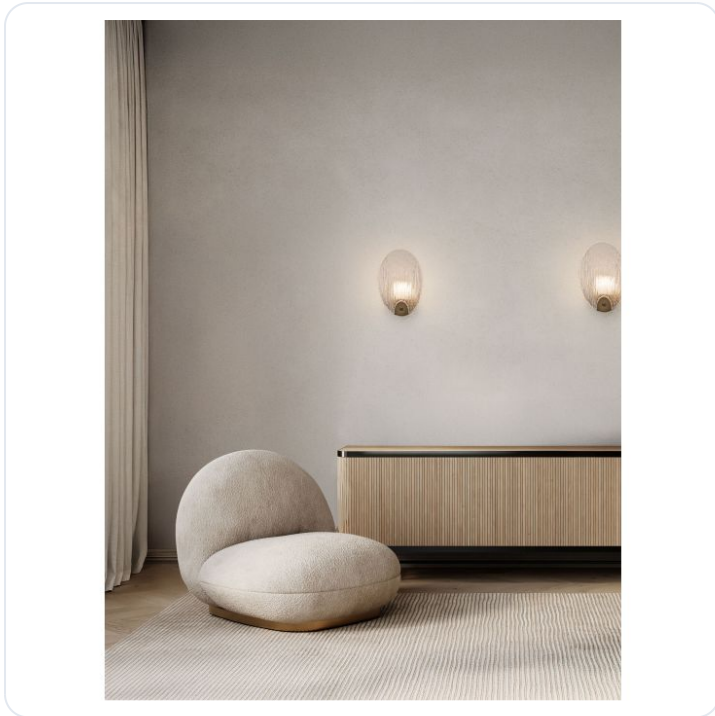

SHELINA Antique Brass Steel & Glass LED

Datablad productinformatie

ADVIESPRIJS EXCL. BTW

110,36 €

PRODUCTGEGEVENS

SKU: 062132383

Productpagina:

[Bekijk product op wolfs.nl](#)

SHELINA Antique Brass Steel & Glass LED

Omschrijving

SHELINA Antique Brass Steel & Glass LED 2Watt 220-240Volt 130Lm IP20 3000K L:15 W:12 H:21.5 cm

Afbeeldingen