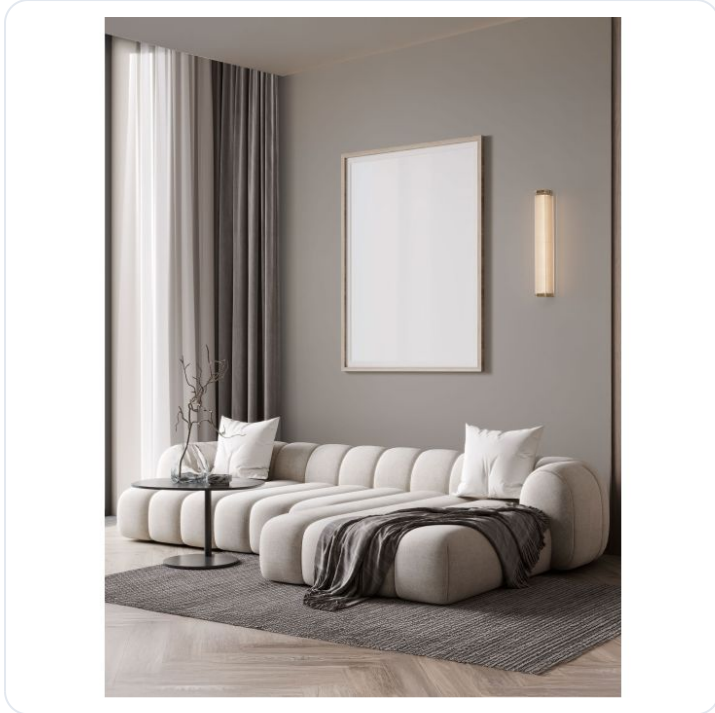

ESSENZO Antique Brass Steel & Glass LED

Datablad productinformatie

ADVIESPRIJS EXCL. BTW

377,29 €

PRODUCTGEGEVENS

SKU: 062132374

Productpagina:

[Bekijk product op wolfs.nl](#)

ESSENZO Antique Brass Steel & Glass LED

Omschrijving

ESSENZO Antique Brass Steel & Glass LED 10Watt 220-240Volt 550Lm IP20 3000K D:12 W:13 H:60 cm

Afbeeldingen