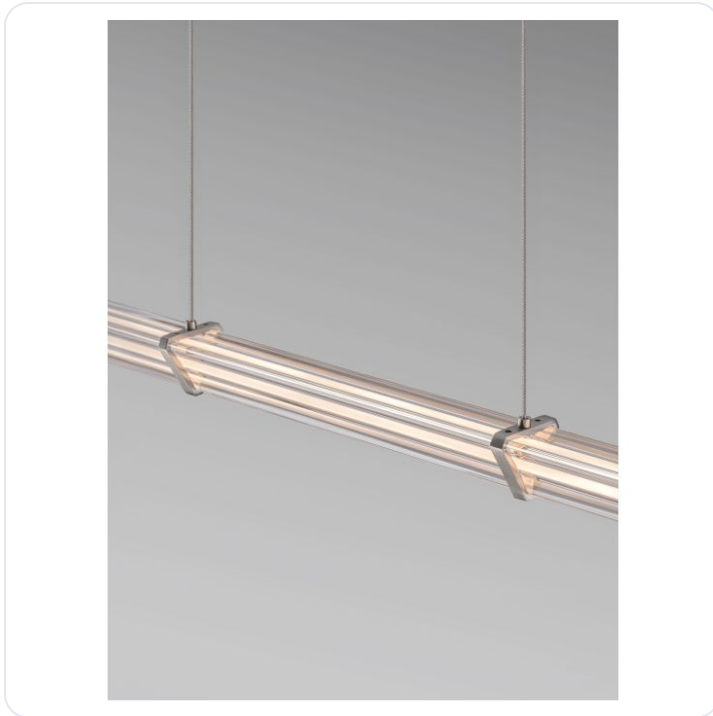

PHEME Triac Dimmable Matt Black Metal, S

Datablad productinformatie

ADVIESPRIJS EXCL. BTW

451,72 €

PRODUCTGEGEVENS

SKU: 062132030

Productpagina:

[Bekijk product op wolfs.nl](#)

PHEME Triac Dimmable Matt Black Metal, S

Omschrijving

PHEME Triac Dimmable Matt Black Metal, Satin Nickel & Clear Acrylic LED 21 Watt 220-240 Volt 1470Lm IP20 2700K L:151 W:8 H:150 cm

Afbeeldingen