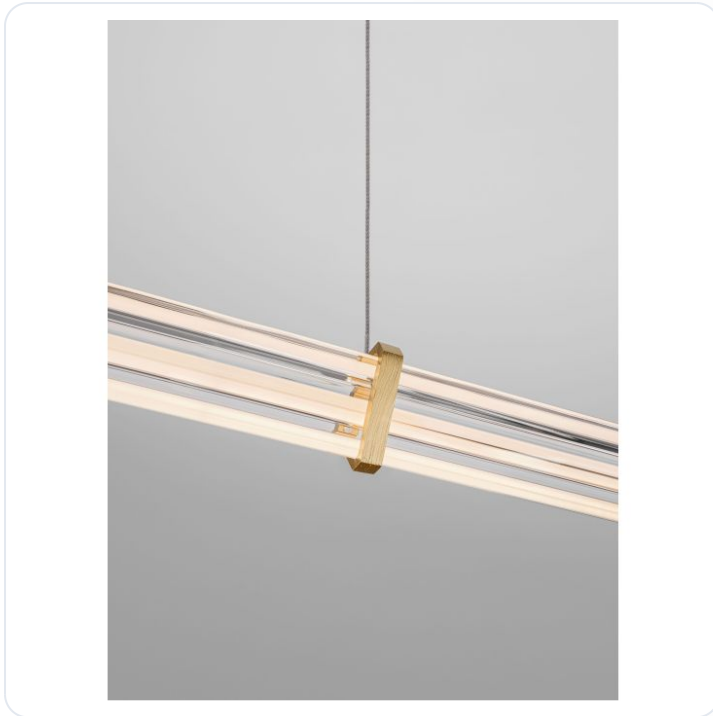

## PHEME Triac Dimmable Brushed Gold Metal

Datablad productinformatie

ADVIESPRIJS EXCL. BTW

**323,39 €**

PRODUCTGEGEVENS

**SKU:** 062132020

**Productpagina:**

[Bekijk product op wolfs.nl](#)

PHEME Triac Dimmable Brushed Gold Metal

### Omschrijving

PHEME Triac Dimmable Brushed Gold Metal & Clear Acrylic LED 13 Watt 220-240 Volt 910Lm IP20 2700K L:88 W:8 H:150 cm