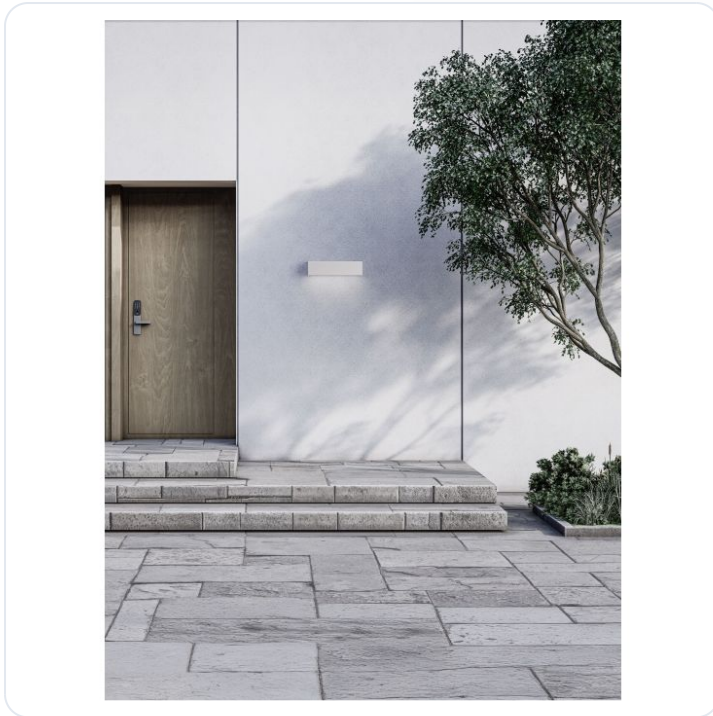

ALLURE Sandy White Aluminium & Glass LED

Datablad productinformatie

ADVIESPRIJS EXCL. BTW

102,66 €

PRODUCTGEGEVENS

SKU: 062131920

Productpagina:

[Bekijk product op wolfs.nl](#)

ALLURE Sandy White Aluminium & Glass LED

Omschrijving

ALLURE Sandy White Aluminium & Glass LED 8Watt 220-240Volt 502Lm IP65 3000K L:22 W:5.3 H:5.5 cm