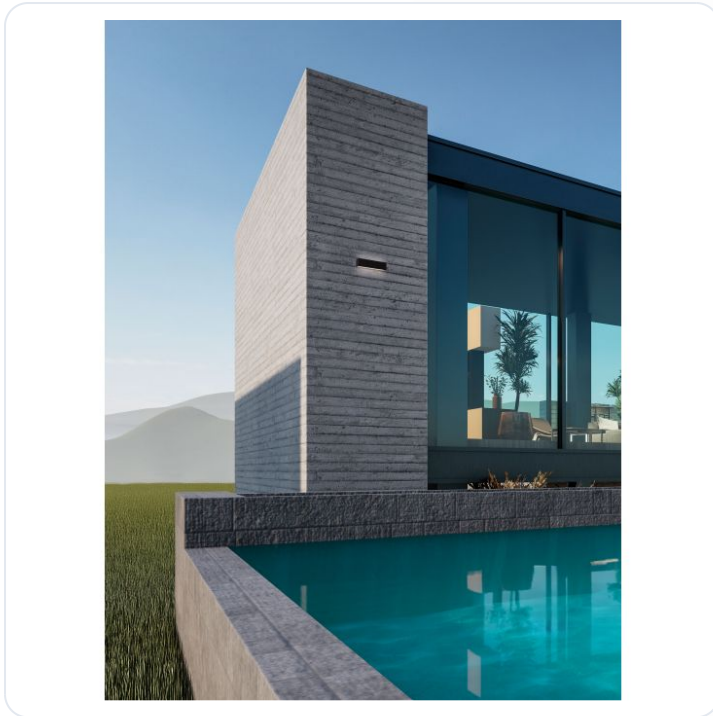

ALLURE Sandy Black Aluminium & Glass LED

Datablad productinformatie

ADVIESPRIJS EXCL. BTW

123,20 €

PRODUCTGEGEVENS

SKU: 062131917

Productpagina:

[Bekijk product op wolfs.nl](#)

ALLURE Sandy Black Aluminium & Glass LED

Omschrijving

ALLURE Sandy Black Aluminium & Glass LED 22Watt 220-240Volt 1723Lm IP65 3000K L:26 W:5.1 H:6.5 cm

Afbeeldingen