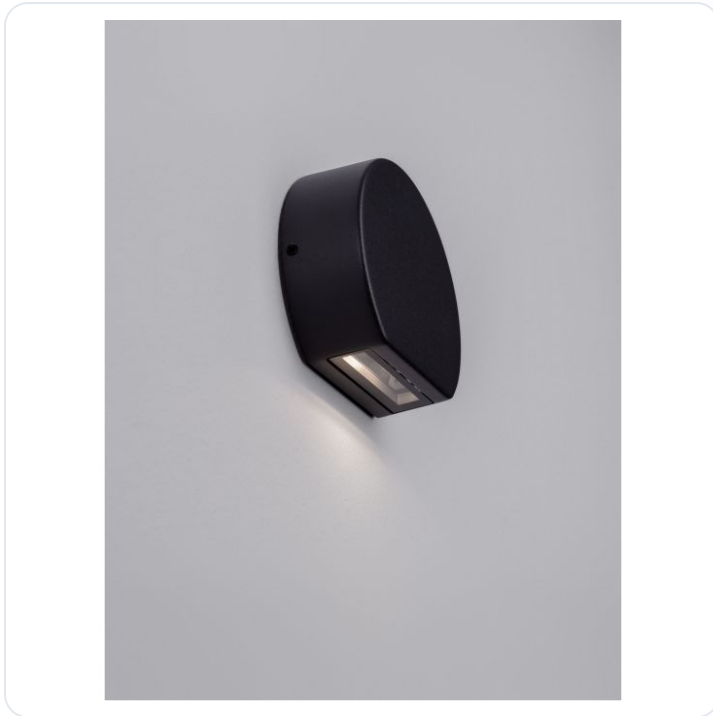

## SANGO Dark Gray Aluminium & Glass LED 4W

Datablad productinformatie

ADVIESPRIJS EXCL. BTW

**66,73 €**

PRODUCTGEGEVENS

**SKU:** 062131896

**Productpagina:**

[Bekijk product op wolfs.nl](#)

SANGO Dark Gray Aluminium & Glass LED 4W

### Omschrijving

SANGO Dark Gray Aluminium & Glass LED 4Watt 220-240Volt 102Lm IP54 3000K D:10 W:3.5 H:8.5 cm