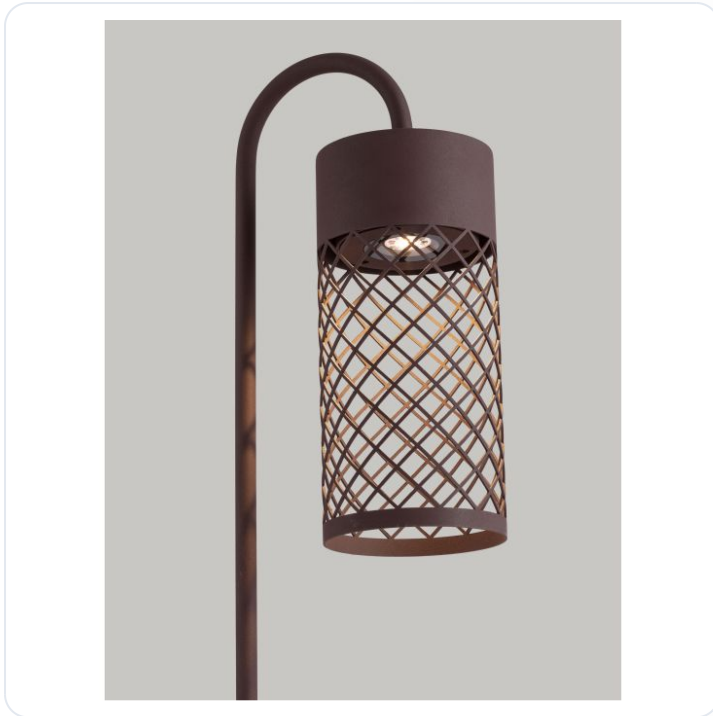

MOTLEY Corten Aluminium & Steel LED 9Wa

Datablad productinformatie

ADVIESPRIJS EXCL. BTW

138,60 €

PRODUCTGEGEVENS

SKU: 062131506

Productpagina:

[Bekijk product op wolfs.nl](#)

MOTLEY Corten Aluminium & Steel LED 9Wa

Omschrijving

MOTLEY Corten Aluminium & Steel LED 9Watt 220-240Volt 395Lm 3000K IP65 D:10 W:18.5 H:100 cm

Afbeeldingen