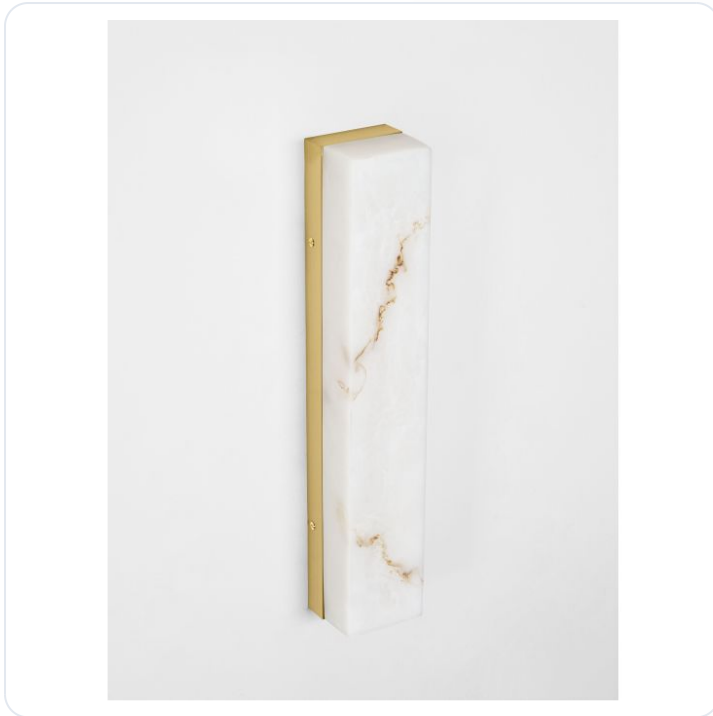

SHADO Brass Gold Steel, Aluminium Imitat

Datablad productinformatie

ADVIESPRIJS EXCL. BTW

120,63 €

PRODUCTGEGEVENS

SKU: 062131183

Productpagina:

[Bekijk product op wolfs.nl](#)

SHADO Brass Gold Steel, Aluminium Imitat

Omschrijving

SHADO Brass Gold Steel, Aluminium Imitated Alabaster LED 12 Watt 220-240 Volt 709Lm IP20 3000K L:7.5 W:8.5 H:49 cm

Afbeeldingen