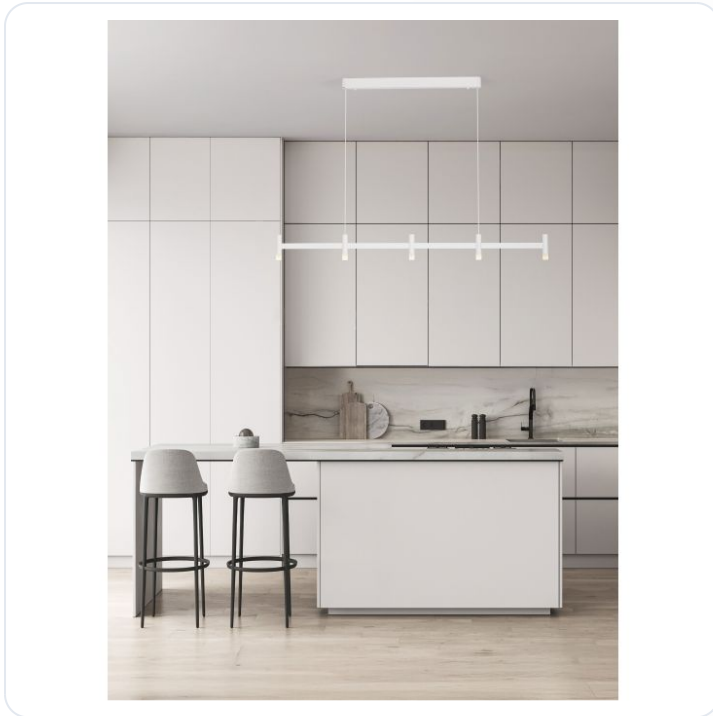

POETIC Triac Dimmable Sandy White Alumin

Datablad productinformatie

ADVIESPRIJS EXCL. BTW

333,66 €

PRODUCTGEGEVENS

SKU: 062130706

Productpagina:

[Bekijk product op wolfs.nl](#)

POETIC Triac Dimmable Sandy White Alumin

Omschrijving

POETIC Triac Dimmable Sandy White Aluminium & Acrylic LED 21 Watt 220-240 Volt 1600Lm IP20 2700K L:150 W:3.5 H:185 cm

Afbeeldingen