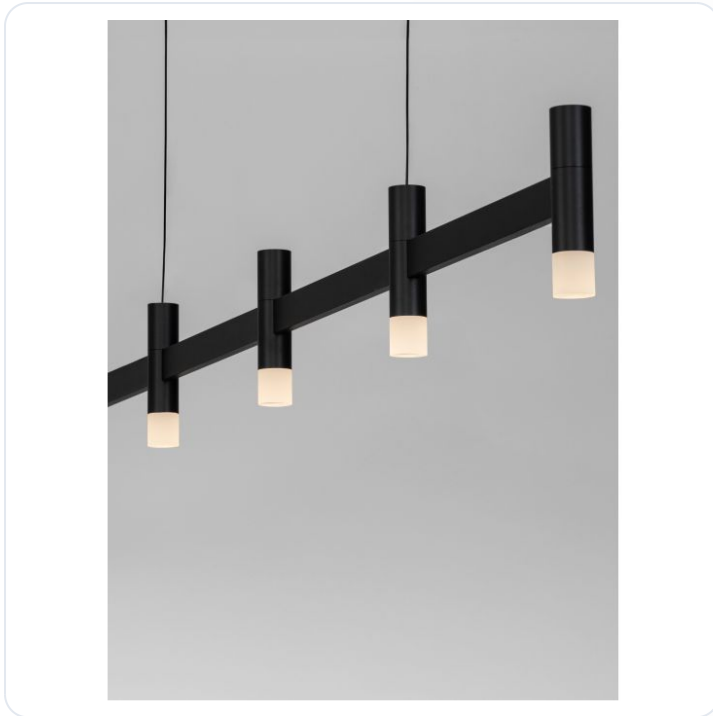

POETIC Triac Dimmable Sandy Black Alumin

Datablad productinformatie

ADVIESPRIJS EXCL. BTW

333,66 €

PRODUCTGEGEVENS

SKU: 062130705

Productpagina:

[Bekijk product op wolfs.nl](#)

POETIC Triac Dimmable Sandy Black Alumin

Omschrijving

POETIC Triac Dimmable Sandy Black Aluminium & Acrylic LED 21 Watt 220-240 Volt 1600Lm IP20 2700K L:150 W:3.5 H:185 cm

Afbeeldingen