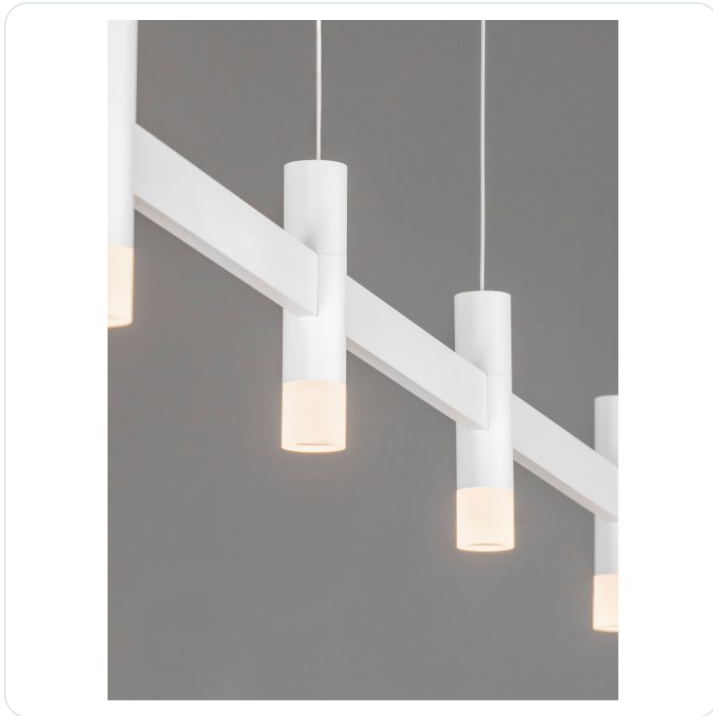

POETIC Triac Dimmable Sandy White Alumin

Datablad productinformatie

ADVIESPRIJS EXCL. BTW

274,63 €

PRODUCTGEGEVENS

SKU: 062130700

Productpagina:

[Bekijk product op wolfs.nl](#)

POETIC Triac Dimmable Sandy White Alumin

Omschrijving

POETIC Triac Dimmable Sandy White Aluminium & Acrylic LED 17 Watt 220-240 Volt 1364Lm IP20 3000K L:75 W:3.5 H:185 cm

Afbeeldingen