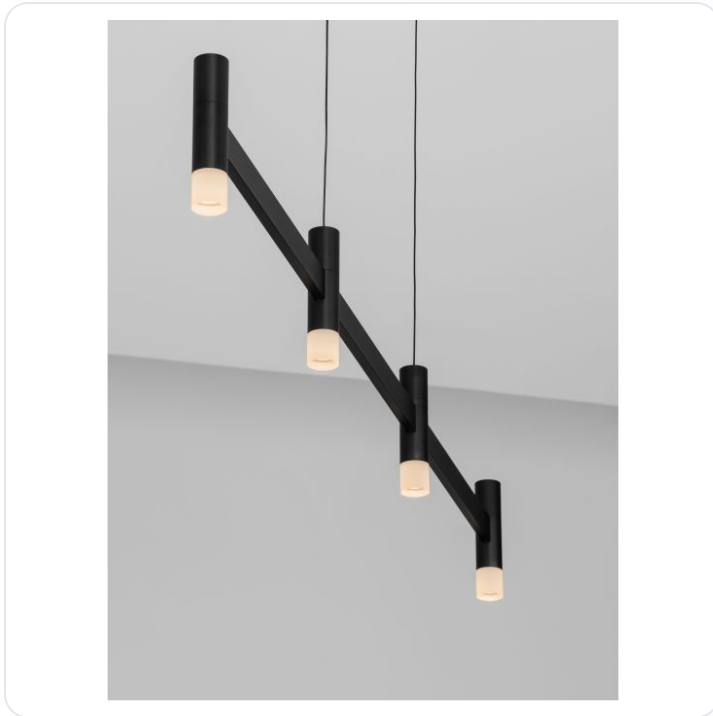

POETIC Triac Dimmable Sandy Black Alumin

Datablad productinformatie

ADVIESPRIJS EXCL. BTW

274,63 €

PRODUCTGEGEVENS

SKU: 062130699

Productpagina:

[Bekijk product op wolfs.nl](#)

POETIC Triac Dimmable Sandy Black Alumin

Omschrijving

POETIC Triac Dimmable Sandy Black Aluminium & Acrylic LED 17 Watt 220-240 Volt 1364Lm IP20 3000K L:110 W:3.5 H:185 cm

Afbeeldingen