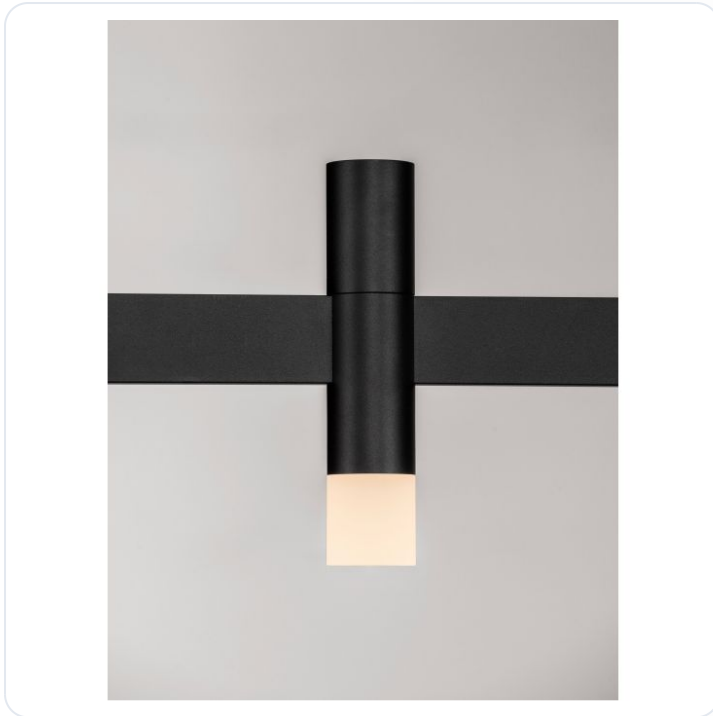

## POETIC Triac Dimmable Sandy Black Alumin

Datablad productinformatie

ADVIESPRIJS EXCL. BTW

**218,16 €**

PRODUCTGEGEVENS

**SKU:** 062130697

**Productpagina:**

[Bekijk product op wolfs.nl](#)

POETIC Triac Dimmable Sandy Black Alumin

### Omschrijving

POETIC Triac Dimmable Sandy Black Aluminium & Acrylic LED 12 Watt 220-240 Volt 780Lm IP20 3000K L: 75 W: 3.5 H: 185 cm