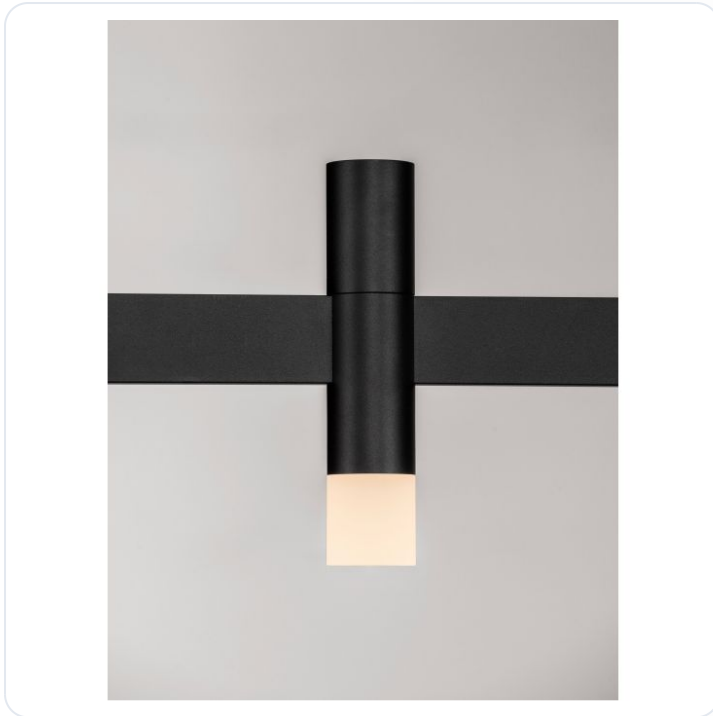

POETIC

Datablad productinformatie

PRODUCTGEGEVENS

SKU: POETIC-CONF

Productpagina:

[Bekijk product op wolfs.nl](#)

POETIC

Varianten

Foto	Naam	SKU	Adviesprijs excl. BTW
	POETIC Triac Dimmable Sandy Black Alumin Bekijk product	062130697	218,16 €
	POETIC Triac Dimmable Sandy Black Alumin Bekijk product	062130698	218,16 €
	POETIC Triac Dimmable Sandy Black Alumin Bekijk product	062130699	274,63 €
	POETIC Triac Dimmable Sandy White Alumin Bekijk product	062130700	274,63 €
	POETIC Triac Dimmable Sandy Black Alumin Bekijk product	062130701	274,63 €
	POETIC Triac Dimmable Sandy White Alumin Bekijk product	062130702	274,63 €
	POETIC Triac Dimmable Sandy Black Alumin Bekijk product	062130703	333,66 €
	POETIC Triac Dimmable Sandy White Alumin Bekijk product	062130704	333,66 €
	POETIC Triac Dimmable Sandy Black Alumin Bekijk product	062130705	333,66 €
	POETIC Triac Dimmable Sandy White Alumin Bekijk product	062130706	333,66 €