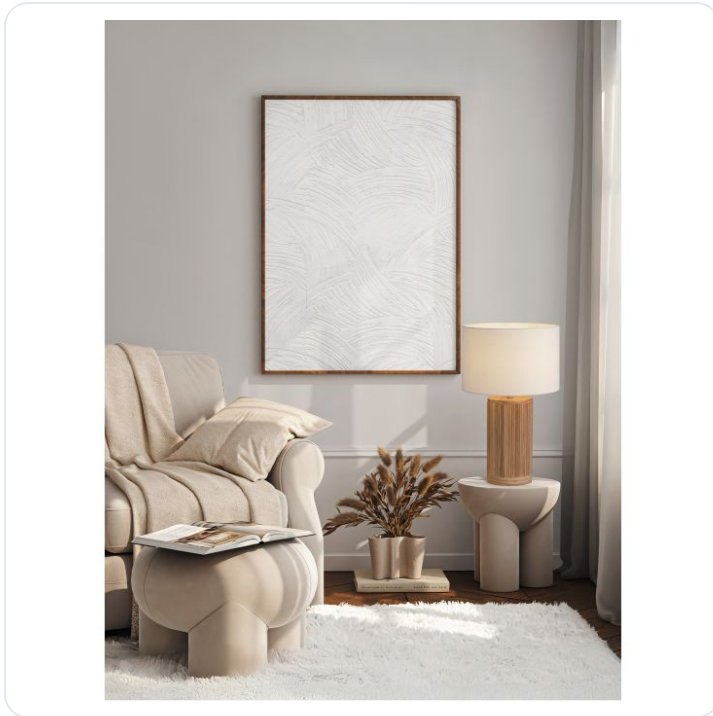

NAU Wicker & Wood Fabric Shade LED E27

Datablad productinformatie

ADVIESPRIJS EXCL. BTW

192,50 €

PRODUCTGEGEVENS

SKU: 062130663

Productpagina:

[Bekijk product op wolfs.nl](#)

NAU Wicker & Wood Fabric Shade LED E27

Omschrijving

NAU Wicker & Wood Fabric Shade LED E27 1x12Watt 100-240Volt IP20 Bulb Excluded Cable Length: 110 cm D:30 H:48 cm

Afbeeldingen