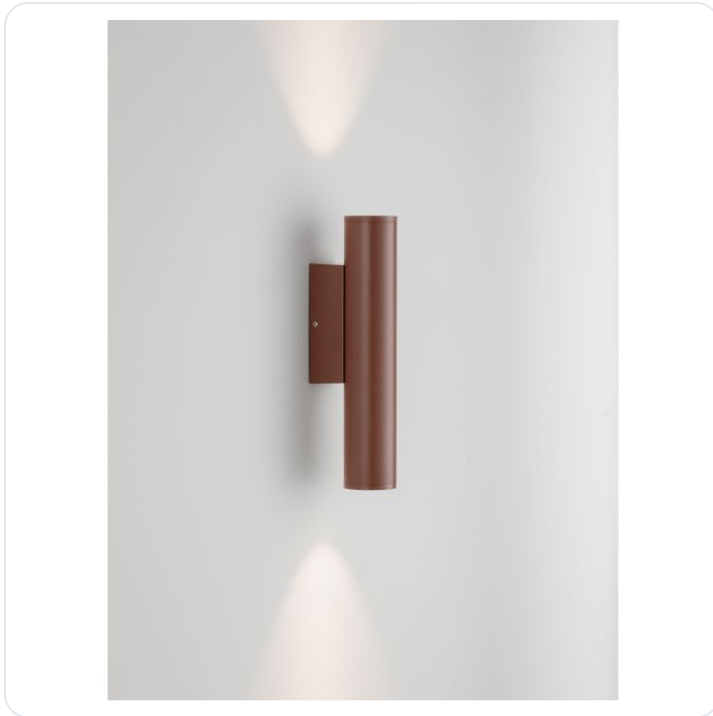

TORRIN Corten Aluminium & Glass LED 6Wat

Datablad productinformatie

ADVIESPRIJS EXCL. BTW

53,90 €

PRODUCTGEGEVENS

SKU: 062131451

Productpagina:

[Bekijk product op wolfs.nl](#)

TORRIN Corten Aluminium & Glass LED 6Wat

Omschrijving

TORRIN Corten Aluminium & Glass LED 6Watt 220-240Volt 480Lm IP65 3000K Up & Down Light D:4.5 W:7 H:23 cm

Afbeeldingen