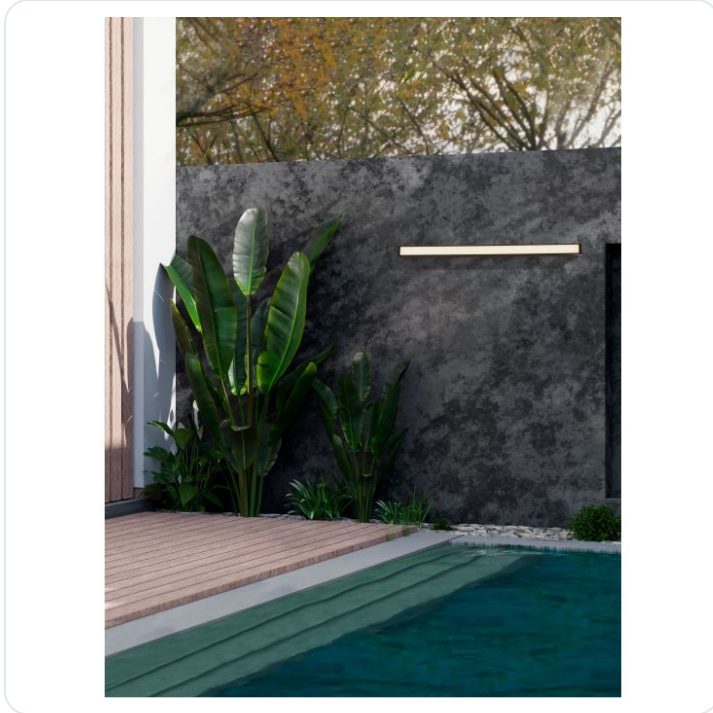

NOVA Sandy Black Aluminium & Glass LED

Datablad productinformatie

ADVIESPRIJS EXCL. BTW

166,83 €

PRODUCTGEGEVENS

SKU: 062027598

Productpagina:

[Bekijk product op wolfs.nl](#)

NOVA Sandy Black Aluminium & Glass LED

Omschrijving

NOVA Sandy Black Aluminium & Glass LED 36 Watt 220-240 Volt 1579Lm 3000K IP65 L: 100 W: 6.5 H: 9 cm

Afbeeldingen