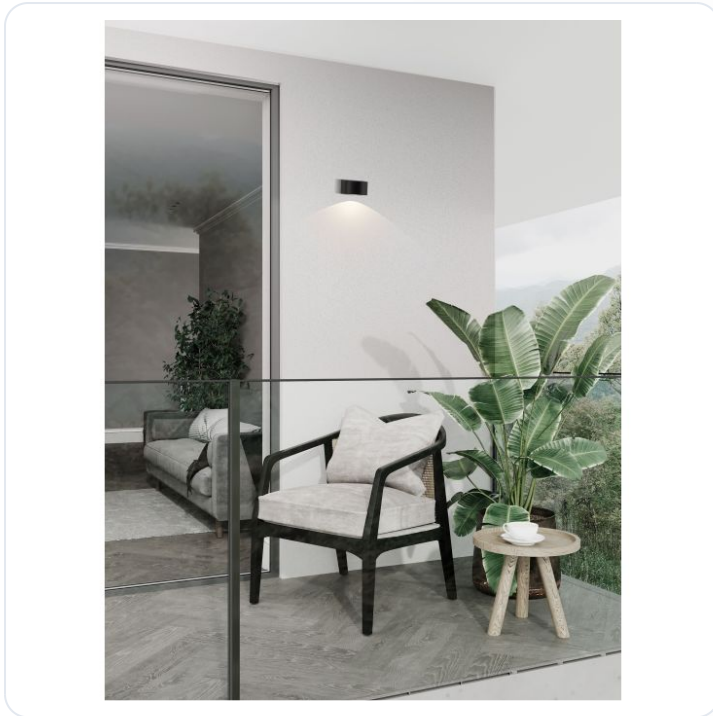

## OPERA Sandy Black Aluminium & Glass LED

Datablad productinformatie

ADVIESPRIJS EXCL. BTW

**61,60 €**

PRODUCTGEGEVENS

**SKU:** 062027594

**Productpagina:**

[Bekijk product op wolfs.nl](#)

OPERA Sandy Black Aluminium & Glass LED

### Omschrijving

OPERA Sandy Black Aluminium & Glass LED 6 Watt 220-240 Volt 478Lm 3000K IP54 D: 10 W: 11 H: 6.8 cm