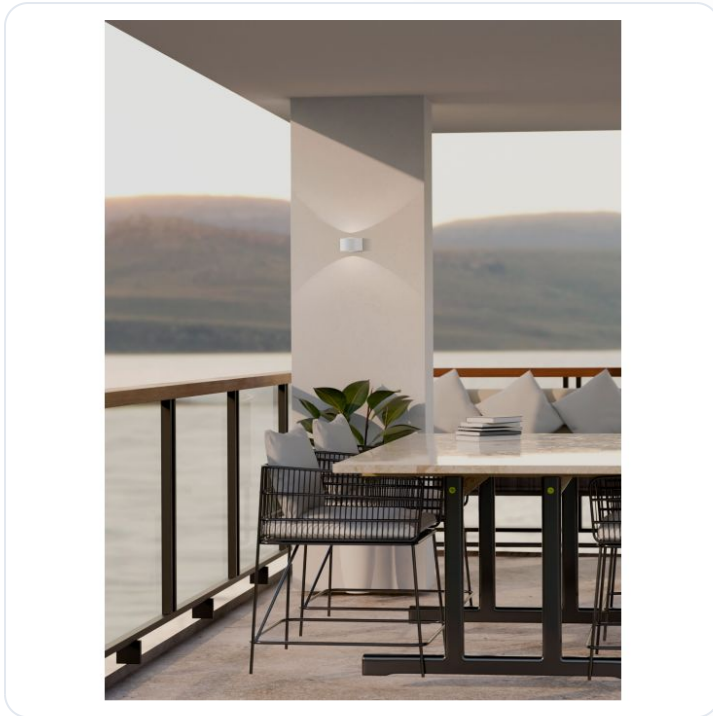

OPERA Sandy White Aluminium & Glass LED

Datablad productinformatie

ADVIESPRIJS EXCL. BTW

77,00 €

PRODUCTGEGEVENS

SKU: 062027593

Productpagina:

[Bekijk product op wolfs.nl](#)

OPERA Sandy White Aluminium & Glass LED

Omschrijving

OPERA Sandy White Aluminium & Glass LED 11 Watt 220-240 Volt 950Lm 3000K IP54 W: 10 L: 11 H: 6.8 cm

Afbeeldingen