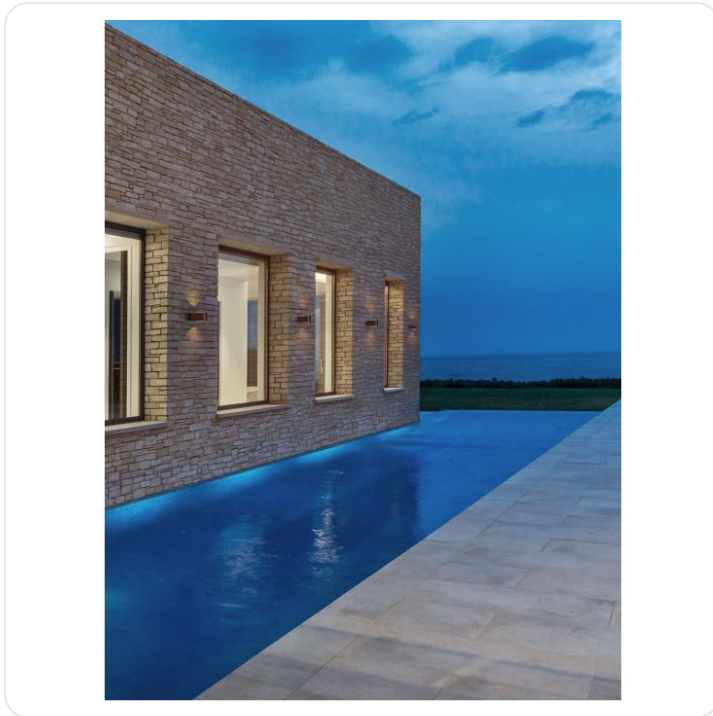

OPERA Corten Aluminium & Glass LED 11 W

Datablad productinformatie

ADVIESPRIJS EXCL. BTW

77,00 €

PRODUCTGEGEVENS

SKU: 062027592

Productpagina:

[Bekijk product op wolfs.nl](#)

OPERA Corten Aluminium & Glass LED 11 W

Omschrijving

OPERA Corten Aluminium & Glass LED 11 Watt 220-240 Volt 950Lm 3000K IP54 W: 10 L: 11 H: 6.8 cm

Afbeeldingen