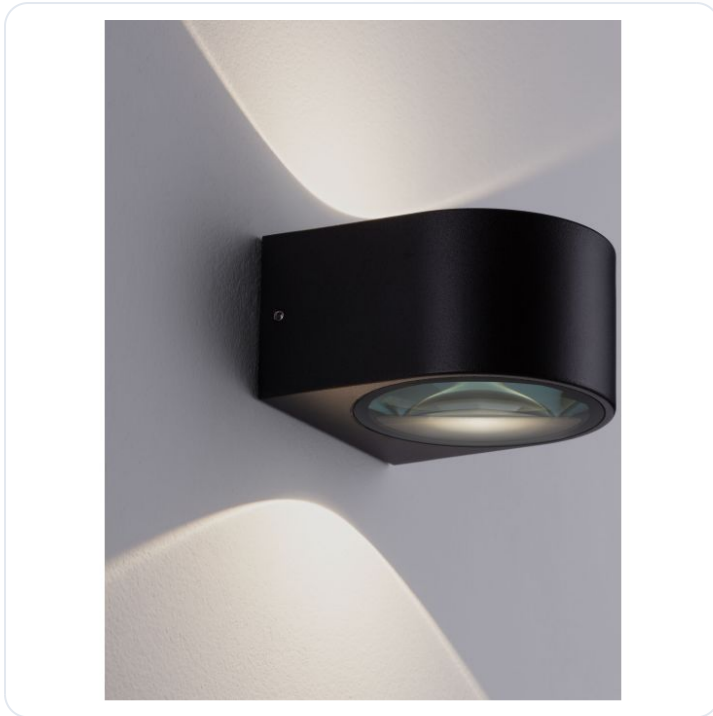

## OPERA Sandy Black Aluminium & Glass LED

Datablad productinformatie

ADVIESPRIJS EXCL. BTW

**77,00 €**

PRODUCTGEGEVENS

**SKU:** 062027591

**Productpagina:**

[Bekijk product op wolfs.nl](#)

OPERA Sandy Black Aluminium & Glass LED

### Omschrijving

OPERA Sandy Black Aluminium & Glass LED 11 Watt 220-240 Volt 950Lm 3000K IP54 W: 10 L: 11 H: 6.8 cm