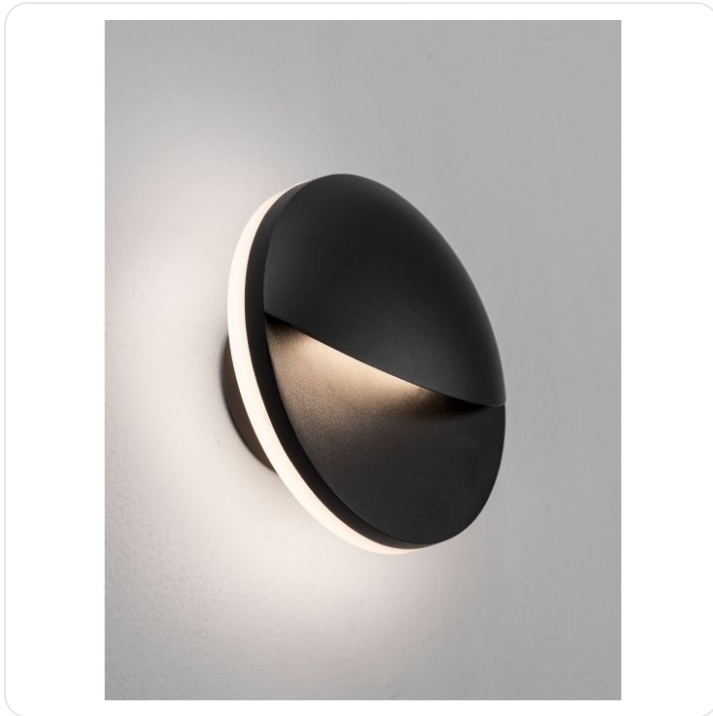

## PAN Sandy Black Aluminium & Glass LED 9

Datablad productinformatie

ADVIESPRIJS EXCL. BTW

**82,13 €**

PRODUCTGEGEVENS

**SKU:** 062027586

**Productpagina:**

[Bekijk product op wolfs.nl](#)

PAN Sandy Black Aluminium & Glass LED 9

### Omschrijving

PAN Sandy Black Aluminium & Glass LED 9 Watt 220-240 Volt 378Lm 3000K IP54 D: 15 L: 7.5 cm