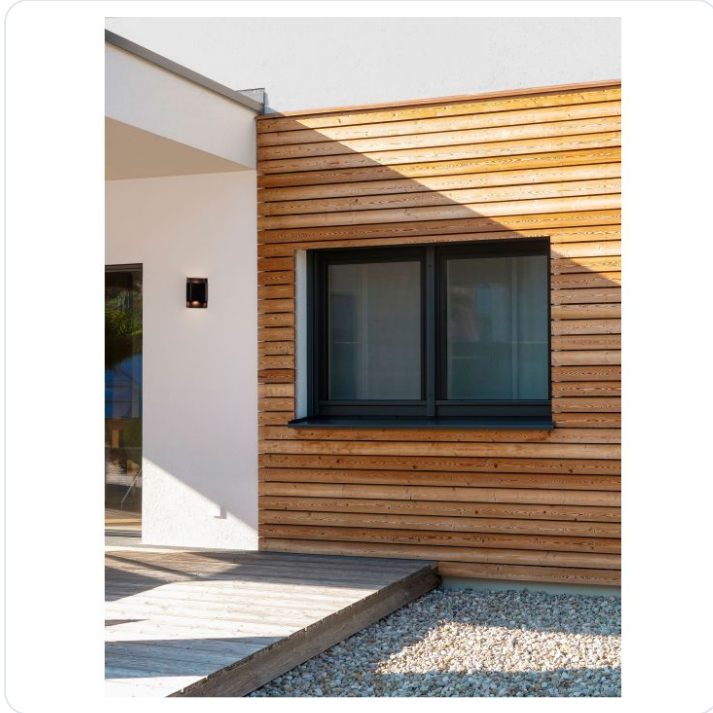

POLLY Sandy Black Aluminium LED 10Watt

Datablad productinformatie

ADVIESPRIJS EXCL. BTW

74,43 €

PRODUCTGEGEVENS

SKU: 062027572

Productpagina:

[Bekijk product op wolfs.nl](#)

POLLY Sandy Black Aluminium LED 10Watt

Omschrijving

POLLY Sandy Black Aluminium LED 10Watt 220-240Volt 608Lm 3000K IP54 L:18 W:13 H:5,5 cm

Afbeeldingen