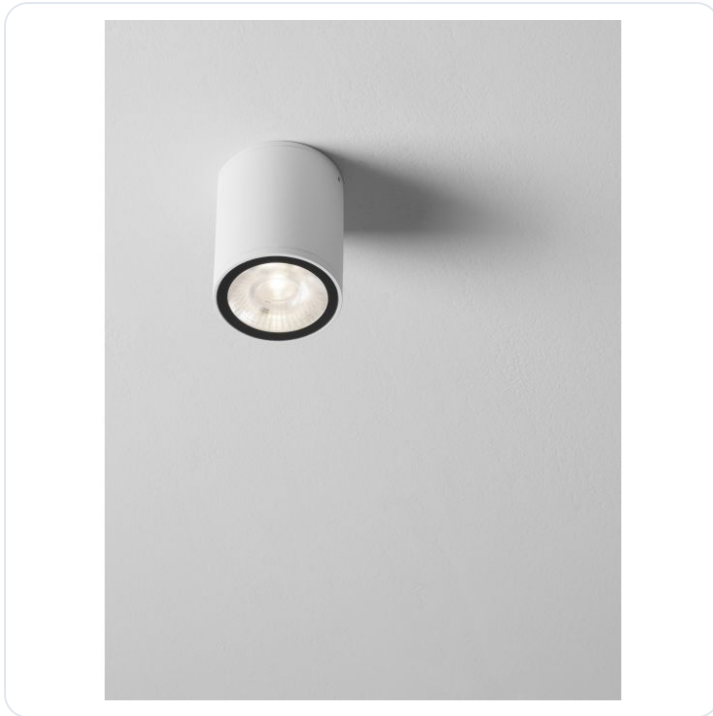

LUMINA Sandy White Aluminium & Glass Dif

Datablad productinformatie

ADVIESPRIJS EXCL. BTW

61,60 €

PRODUCTGEGEVENS

SKU: 062027517

Productpagina:

[Bekijk product op wolfs.nl](#)

LUMINA Sandy White Aluminium & Glass Dif

Omschrijving

LUMINA Sandy White Aluminium & Glass Diffuser LED 9 Watt 100-240 Volt 716Lm 3000K IP65 Beam Angle 18° D: 8 H: 10 cm

Afbeeldingen