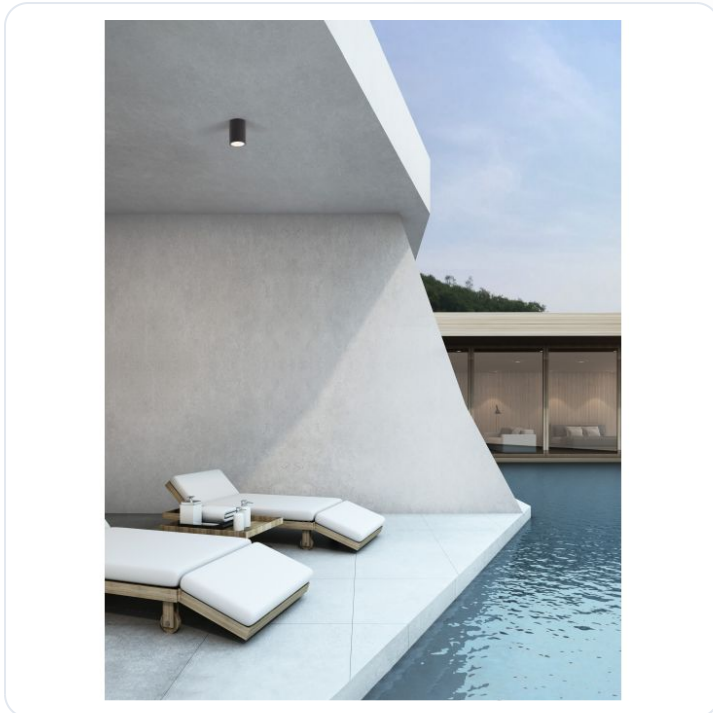

## LUMINA Sandy Black Aluminium & Glass Dif

Datablad productinformatie

ADVIESPRIJS EXCL. BTW

**61,60 €**

PRODUCTGEGEVENS

**SKU:** 062027516

**Productpagina:**

[Bekijk product op wolfs.nl](#)

LUMINA Sandy Black Aluminium & Glass Dif

### Omschrijving

LUMINA Sandy Black Aluminium & Glass Diffuser LED 9 Watt 100-240 Volt 716Lm 3000K IP65 Beam Angle 18° D: 8 H: 10 cm