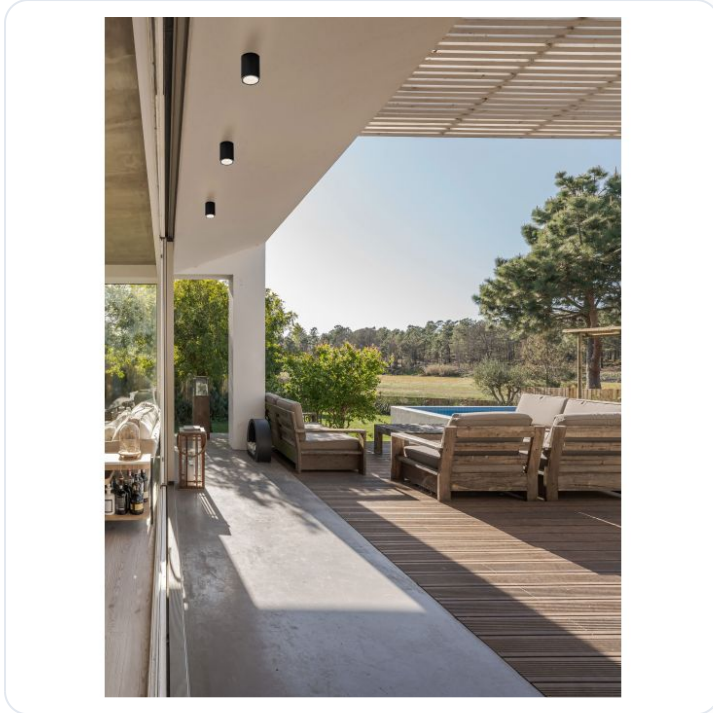

LUMINA Sandy White Aluminium & Glass Dif

Datablad productinformatie

ADVIESPRIJS EXCL. BTW

51,33 €

PRODUCTGEGEVENS

SKU: 062027514

Productpagina:

[Bekijk product op wolfs.nl](#)

LUMINA Sandy White Aluminium & Glass Dif

Omschrijving

LUMINA Sandy White Aluminium & Glass Diffuser LED 6 Watt 100-240 Volt 509Lm 3000K IP65 Beam Angle 16° D: 6.5 H: 9 cm