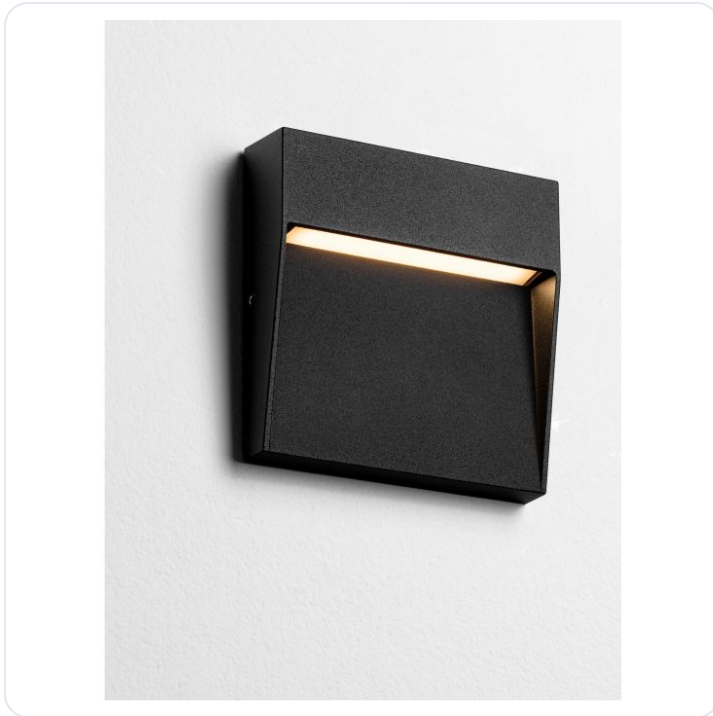

## Toby zwart 11x11cm 3W 3000K

Datablad productinformatie

ADVIESPRIJS EXCL. BTW

**30,80 €**

PRODUCTGEGEVENS

**SKU:** 062030811

**Productpagina:**

[Bekijk product op wolfs.nl](#)

Toby zwart 11x11cm 3W 3000K

### Omschrijving

Opbouw oriëntatieverlichting Toby.LED 3W, 3000K, 91Lm, niet dimbaar. Uitgevoerd in zwart aluminium met defuse afscherming.  
[LxBxH=105x22x105mm] IP54