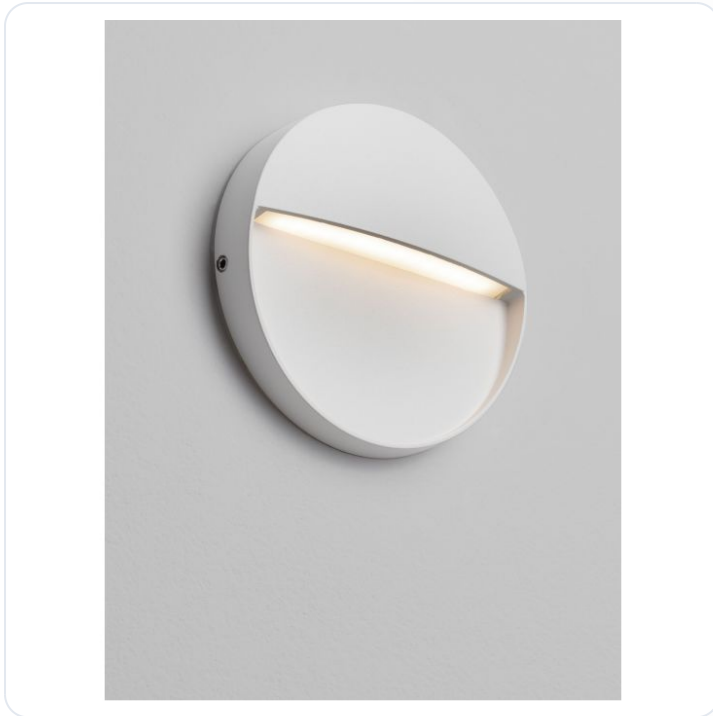

TOBY Sandy White Aluminium Polycarbonate

Datablad productinformatie

ADVIESPRIJS EXCL. BTW

30,80 €

PRODUCTGEGEVENS

SKU: 062027484

Productpagina:

[Bekijk product op wolfs.nl](#)

TOBY Sandy White Aluminium Polycarbonate

Omschrijving

Opbouw oriëntatieverlichting Toby. LED 3W, 3000K, 99Lm. Uitgevoerd in wit gepoedercoat aluminium. [Ø:110mm, D:22mm] IP54

Afbeeldingen